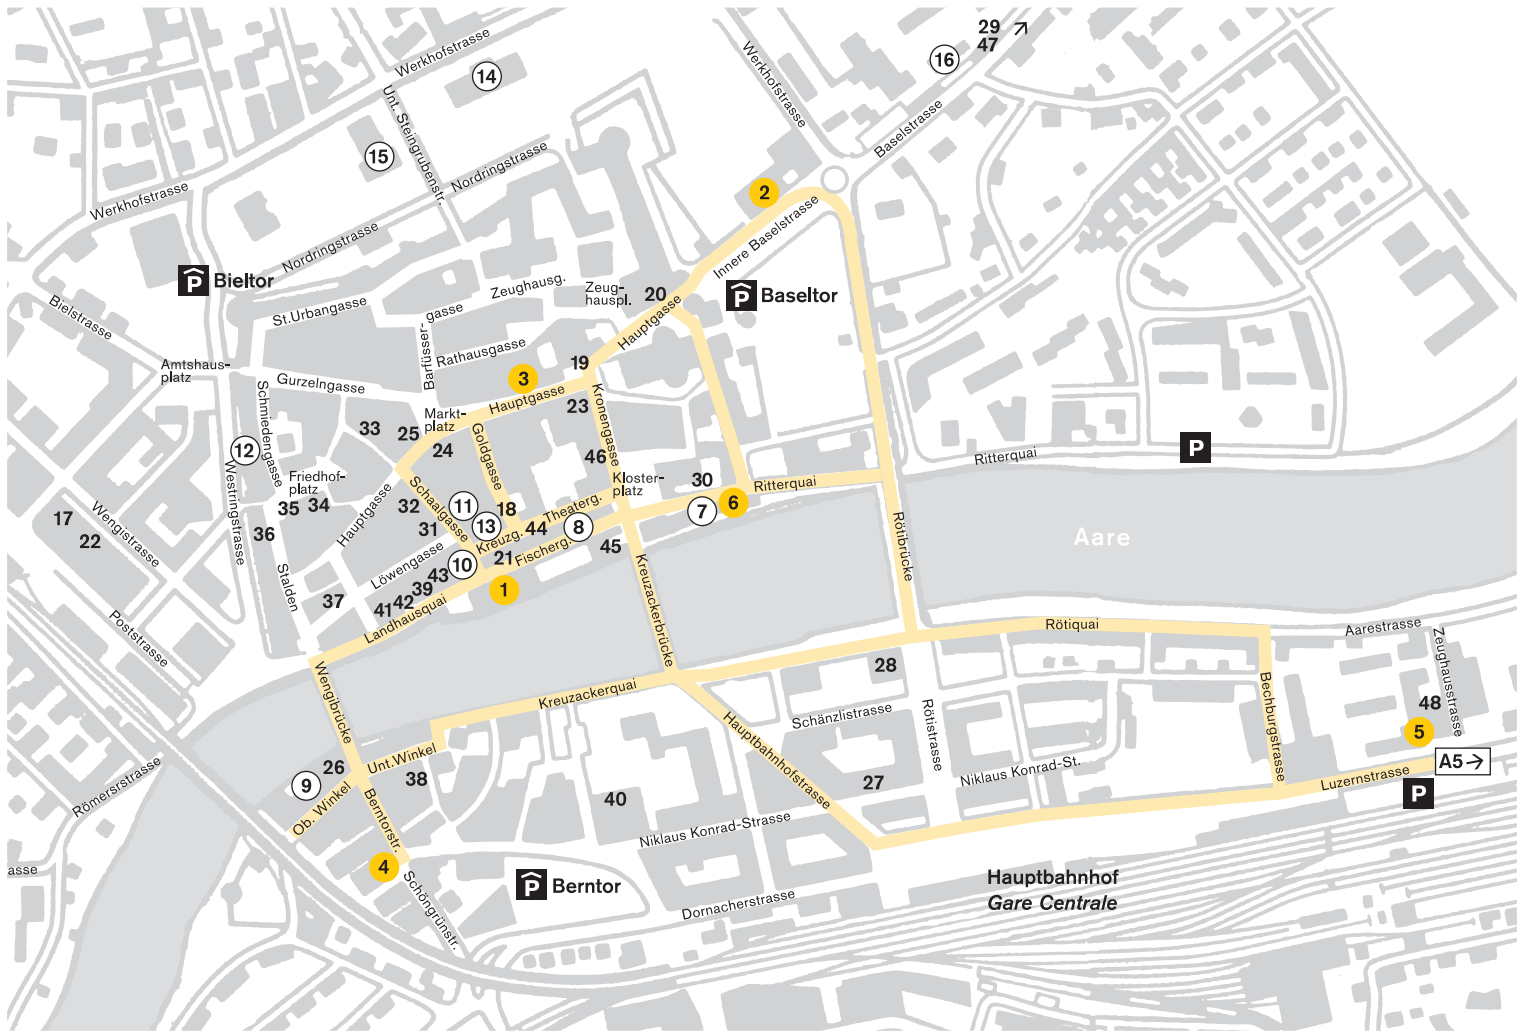

Stadtplan *Plan de la ville*

Kinos *Cinémas*

- ① Filmtagezentrum
Landhaus (LH)
- ② Kinosaal Reithalle (RH)
- ③ Kino Palace (PA)
- ④ Kino Capitol (CP)
- ⑤ Kino Canva (CV), Canva Club (CC),
Canva Blue (CB)
- ⑥ Kino im Uferbau (UB)

Festival Locations

- ⑥ Uferbau
- ⑦ Solheure / Filmtage Festival Club
- ⑧ Stadttheater
- ⑨ Altes Spital
- ⑩ Haus am Land (Pressefoyer)
- ⑪ Akademie-Lounge / Gassbar
- ⑫ Künstlerhaus S11
- ⑬ Freitagsgalerie
- ⑭ Kunstmuseum
- ⑮ Konzertsaal
- ⑯ Haus der Kunst St. Josef

Weitere Orte *Autres endroits*

- 17 Post
- 18 Neugear Apple Shop
- 19 Tourist Center

Hotels *Hôtels*

- 10 Jugendherberge
- 20 Baseltor
- 21 Kreuz
- 22 Astoria
- 23 Krone
- 24 Roter Turm
- 25 Zunfthaus zu Wirthen
- 26 An der Aare
- 27 Ambassador
- 28 Ramada
- 29 Bären (Baselstrasse 83)

Restaurants, Bars, Cafés

- 7 Solheure / Filmtage Festival Club
- 10 Srignags (in Jugendherberge)
- 11 Akademie-Lounge / Gassbar
- 12 Künstlerhaus S11
- 20 Baseltor
- 21 Kreuz
- 24 Roter Turm
- 26 Aaregarten
- 28 Ramada
- 30 La Cantinetta
- 31 Löwen
- 32 Zum Türk
- 33 Zum Fritz
- 34 Zum Alten Stephan
- 35 Café du Commerce
- 36 Taverna Amphorea
- 37 zur Grünen Ecke
- 38 Vini al Grappolo
- 39 Pizzeria & Bar Aarebar
- 40 Akropolis Greek
- 41 Café Bar Landhaus
- 42 Salzhaus
- 43 Mediterrane Leckereien
- 44 Pittaria
- 45 Palais Besenval
- 46 Die Grüne Fee
- 47 Sternen (Baselstrasse 47)
- 48 Soulkitchen